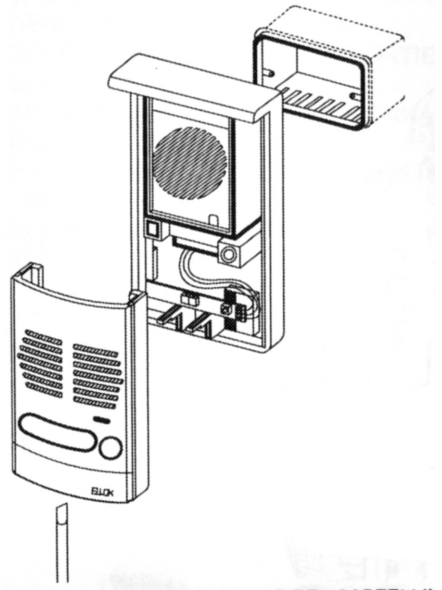

ELVOX[®]

Communicating in style

PORTTELFONKIT FÖR EN DÖRR OCH EN VÅNINGSAPPARAT

885G

Nätschema för porttelefonkit 885G

Koppla in utrustningen enligt ovanstående schema. Använd 1 mm² kabel för avstånd upp till 100 m.

Montering av våningsapparat

1. Öppna våningsapparaten.
2. Skruva in den översta skruven men lämna 2-3 mm ute.
3. Haka fast våningsapparaten i det översta hålet.
4. Skruva fast den undre samt även den övre skruven.

Montering av portregistret och nätindel

1. Skruva fast portregistret med lämpliga skruv.
2. Montera nätdelen på Din-skena eller använd de medföljande skruvarna för att montera direkt på vägg.

Demontering av namnhållare

Avlägsna hållaren så som visas på bilden för att komma åt namnskylten.

Användning

1. Ring på genom att trycka på knappen på portregistret.

2. Svara genom att lyfta luren.

3. Tryck på öppningsknappen för att öppna dörren.