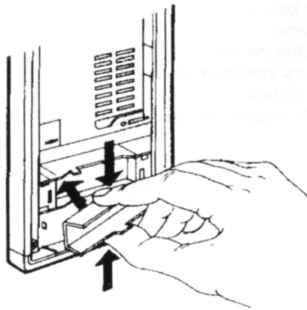

Montering av våningsapparat

1. Öppna våningsapparaten.
2. Skruva in den översta skruven men lämna 2-3 mm ute.
3. Haka fast våningsapparaten i det översta hålet.
4. Skruva fast den undre samt även den övre skruven.

Montering av portregistret och nätindel

1. Skruva fast portregistret med lämpliga skruv.
2. Montera nätdelen på Din-skena eller använd de medföljande skruvarna för att montera direkt på vägg.

Demontering av namnhållare

Avlägsna hållaren så som visas på bilden för att komma åt namnskylten.

Användning

1. Ring på genom att trycka på knappen på portregistret.

2. Svara genom att lyfta luren.

3. Tryck på öppningsknappen för att öppna dörren.