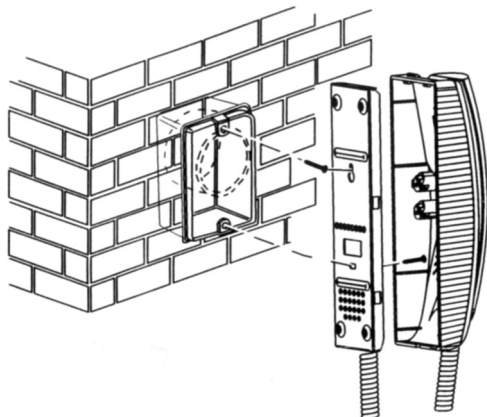

ELVOX[®]

Communicating in style

PORTTELFONKIT FÖR EN DÖRR OCH EN VÅNINGSAPPARAT

885G

Nätschema för porttelefonkit 885G

Koppla in utrustningen enligt ovanstående schema. Använd 1 mm² kabel för avstånd upp till 100 m.

Montering av våningsapparat

1. Öppna våningsapparaten.
2. Skruva in den översta skruven men lämna 2-3 mm ute.
3. Haka fast våningsapparaten i det översta hålet.
4. Skruva fast den undre samt även den övre skruven.

Montering av portregistret och nätindel

1. Skruva fast portregistret med lämpliga skruv.
2. Montera nätdelen på Din-skena eller använd de medföljande skruvarna för att montera direkt på vägg.

Demontering av namnhållare

Avlägsna hållaren så som visas på bilden för att komma åt namnskylten.

Användning

1. Ring på genom att trycka på knappen på portregistret.

2. Svara genom att lyfta luren.

3. Tryck på öppningsknappen för att öppna dörren.