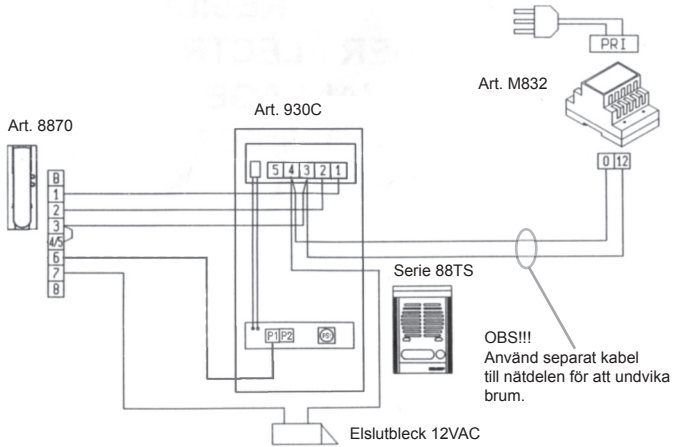

ELVOX[®]

Communicating in style

PORTTELFONKIT FÖR EN DÖRR OCH EN VÅNINGSAPPARAT

885G

Nätschema för porttelefonkit 885G

Koppla in utrustningen enligt ovanstående schema. Använd 1 mm² kabel för avstånd upp till 100 m.

Montering av våningsapparat

1. Öppna våningsapparaten.
2. Skruva in den översta skruven men lämna 2-3 mm ute.
3. Haka fast våningsapparaten i det översta hålet.
4. Skruva fast den undre samt även den övre skruven.

Montering av portregistret och nätindel

1. Skruva fast portregistret med lämpliga skruv.
2. Montera nätdelen på Din-skena eller använd de medföljande skruvarna för att montera direkt på vägg.

Demontering av namnhållare

Avlägsna hållaren så som visas på bilden för att komma åt namnskylten.

Användning

1. Ring på genom att trycka på knappen på portregistret.

2. Svara genom att lyfta luren.

3. Tryck på öppningsknappen för att öppna dörren.