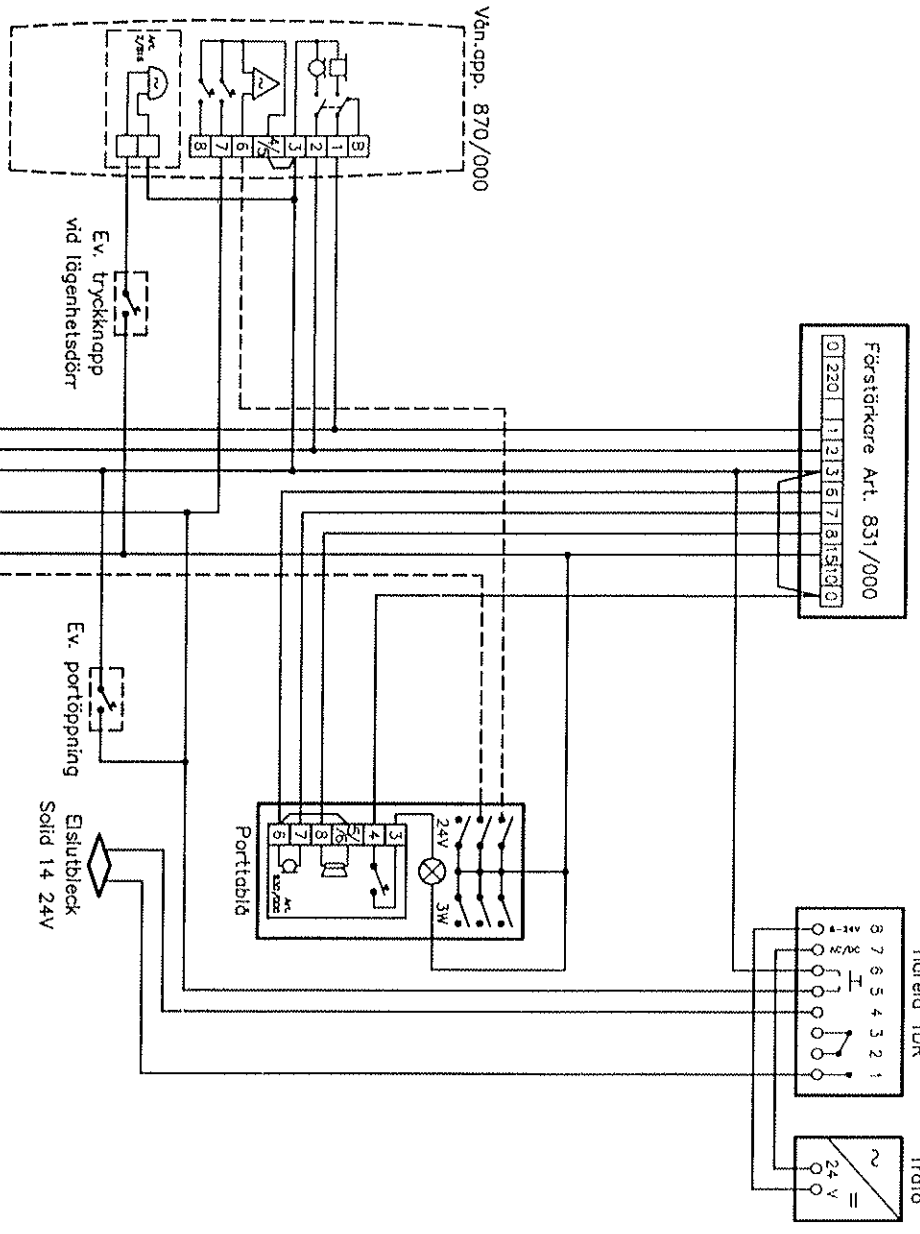

ÖRSI SE SEPARAT  
INKÖPLINGSANVISNING  
FÖR TIDRELI.

Rekommenderade kabeldimensioner

Ledare	< 50 m	< 100 m	< 200 m
Gemensamma och lds	0.5 mm <sup>2</sup>	0.75 mm <sup>2</sup>	1.5 mm <sup>2</sup>
Övriga	0.25 mm <sup>2</sup>	0.5 mm <sup>2</sup>	1.0 mm <sup>2</sup>

1 2 3 S 15CH

PORTTELEFON STANDARD  
UTAN AVYSSNINGSSPÄRR  
LIKSTRÖMSSLUTBLECK

**SKYLINK**

DATE: 92-10-19  
POST: H.B.  
REF: 96-10-03

SKYLINK AB  
S-141 86  
G.O/H.B.  
INK-399

1 2 3 SCH15

Rekommenderade kabeldimensioner

Ledare	< 50 m	< 100 m	< 200 m
Gemensamma och lös	0,5 mm <sup>2</sup>	0,75 mm <sup>2</sup>	1,5 mm <sup>2</sup>
Övriga	0,25 mm <sup>2</sup>	0,5 mm <sup>2</sup>	1,0 mm <sup>2</sup>

PORTTELEFON STANDARD  
 UTAN AVYSSNINGSSPÄRR  
 MED PORTOMKOPPLARE  
 I MPULSSLUJTLECK