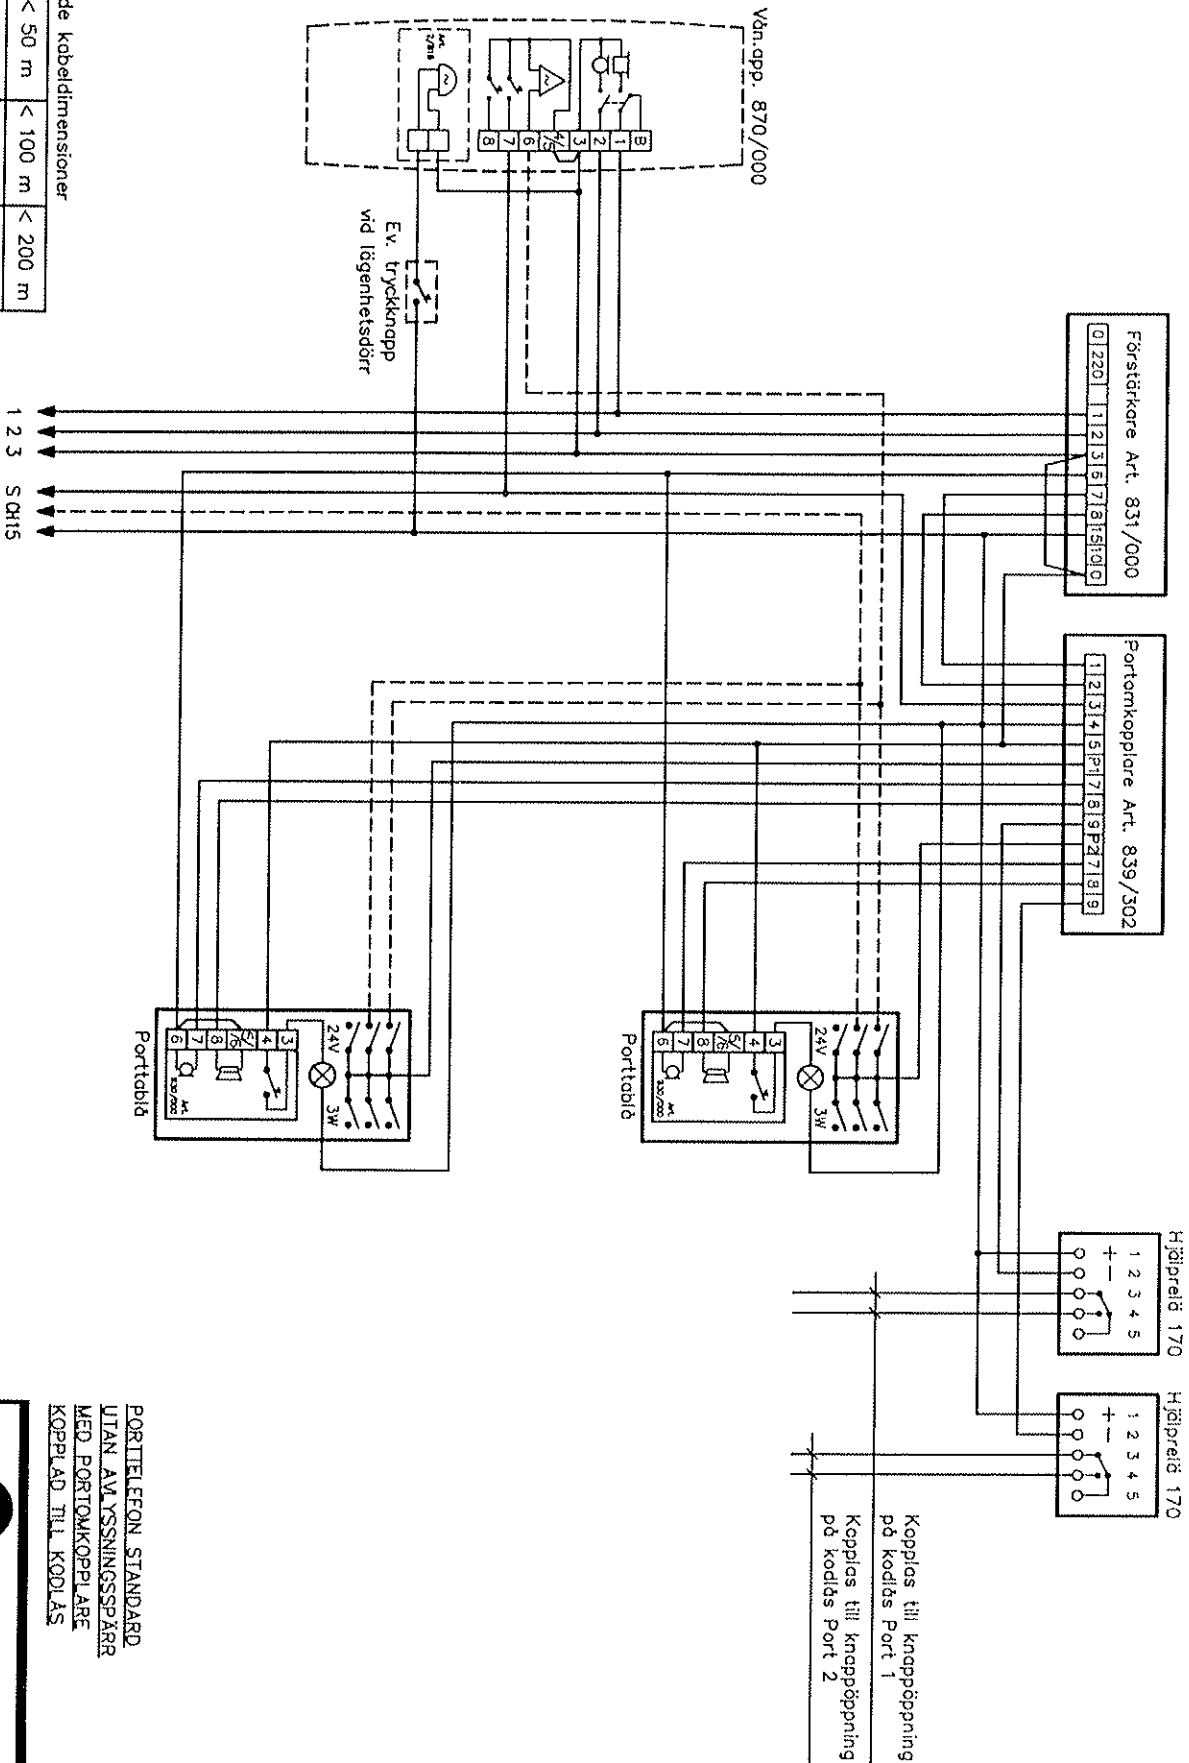

Rekommenderade kabeldimensioner			
Ledare	< 50 m	< 100 m	< 200 m
Gemensamma och lds	0,5 mm²	0,75 mm²	1,5 mm²
Övriga	0,25 mm²	0,5 mm²	1,0 mm²

PORTTELEFON STANDARD
UTAN AVYSSNINGSSPÄRR
MED PORTOMKOPPLARE
KOPPLAD TILL KODLÅS

SKYLINK
ÖRSKÅDE 82-716 618 8204 844-5 81 81
DATUM 92-12-10
RITAD GÖ/HJB
96-10-03
SKA
RITAD GÖ/HJB
96-10-03
INK 47B