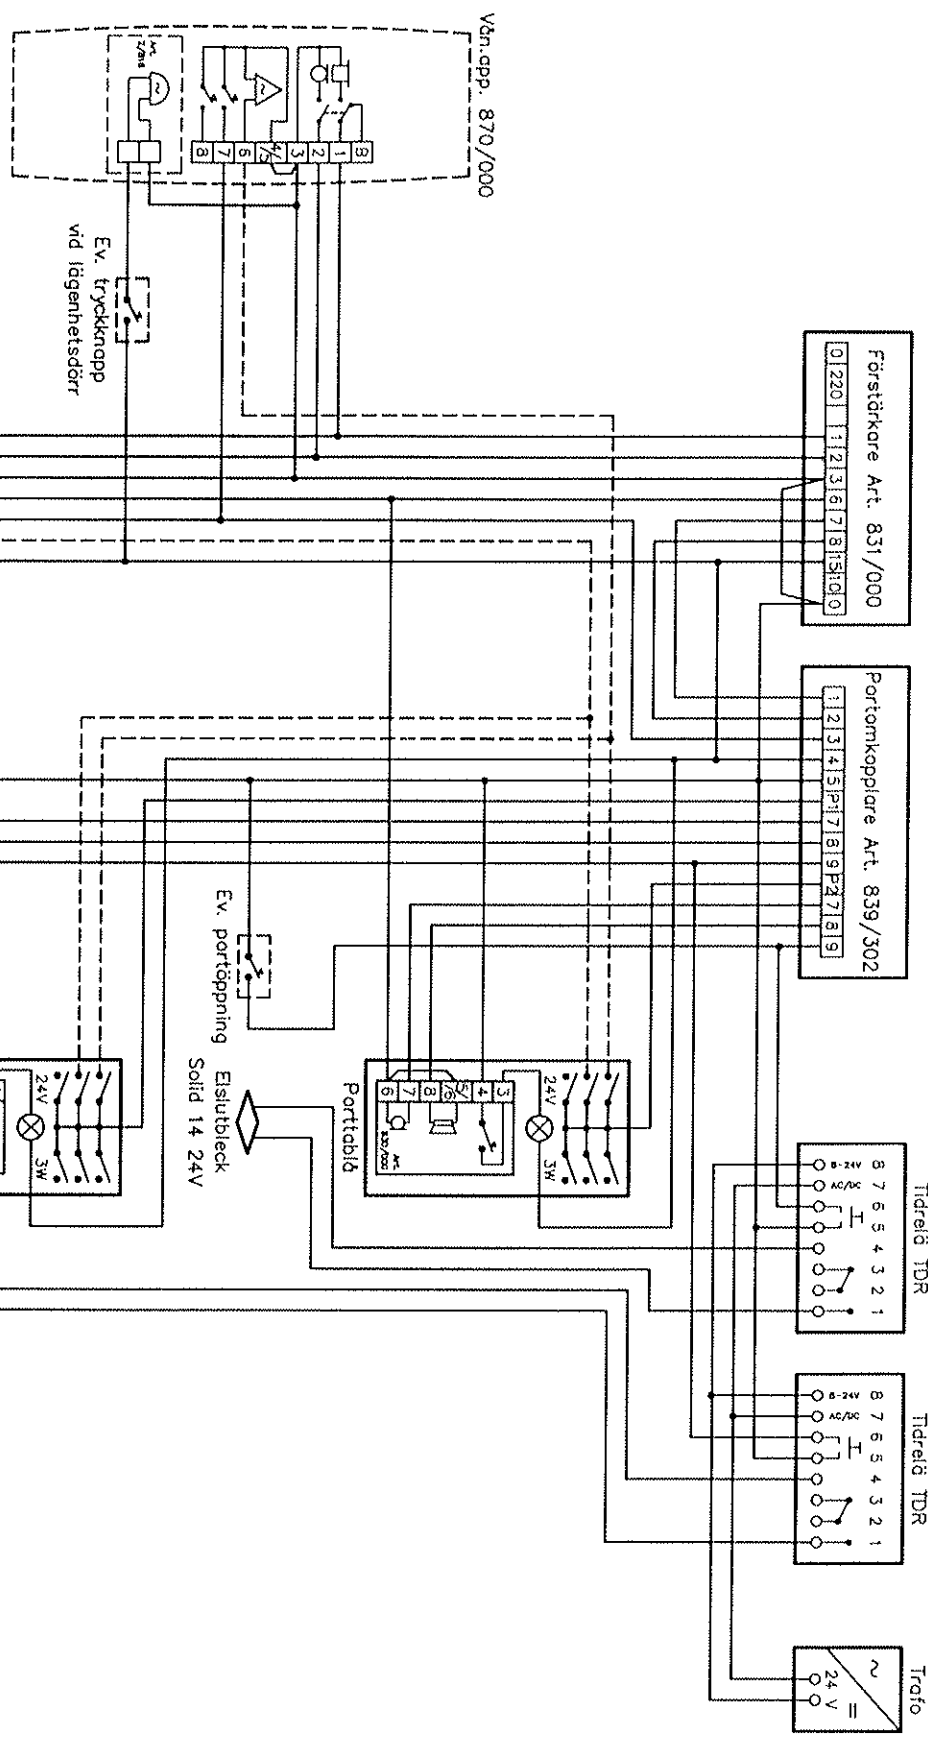

OBS! SE SEPARAT
INKÖPPLINGSANVISNING
FÖR TIDRELA.

Rekommenderade kabeldimensioner

Ledare	< 50 m	< 100 m	< 200 m
Gemensamma och lds	0,5 mm²	0,75 mm²	1,5 mm²
Övriga	0,25 mm²	0,5 mm²	1,0 mm²

PORTTELEFON STANDARD
UTAN AVYSSNINGSSPÄRR
MED PORTOMKOPPLARE
LIKSTRÖMSSLUTBLECK

SKYLINK
GÖTTA 83-78 83 83 BOKL 184-3 83 83
DATUM: 92-12-09
REK: 96-10-03
H.B.
G.Ö/H.B.
INK.44B