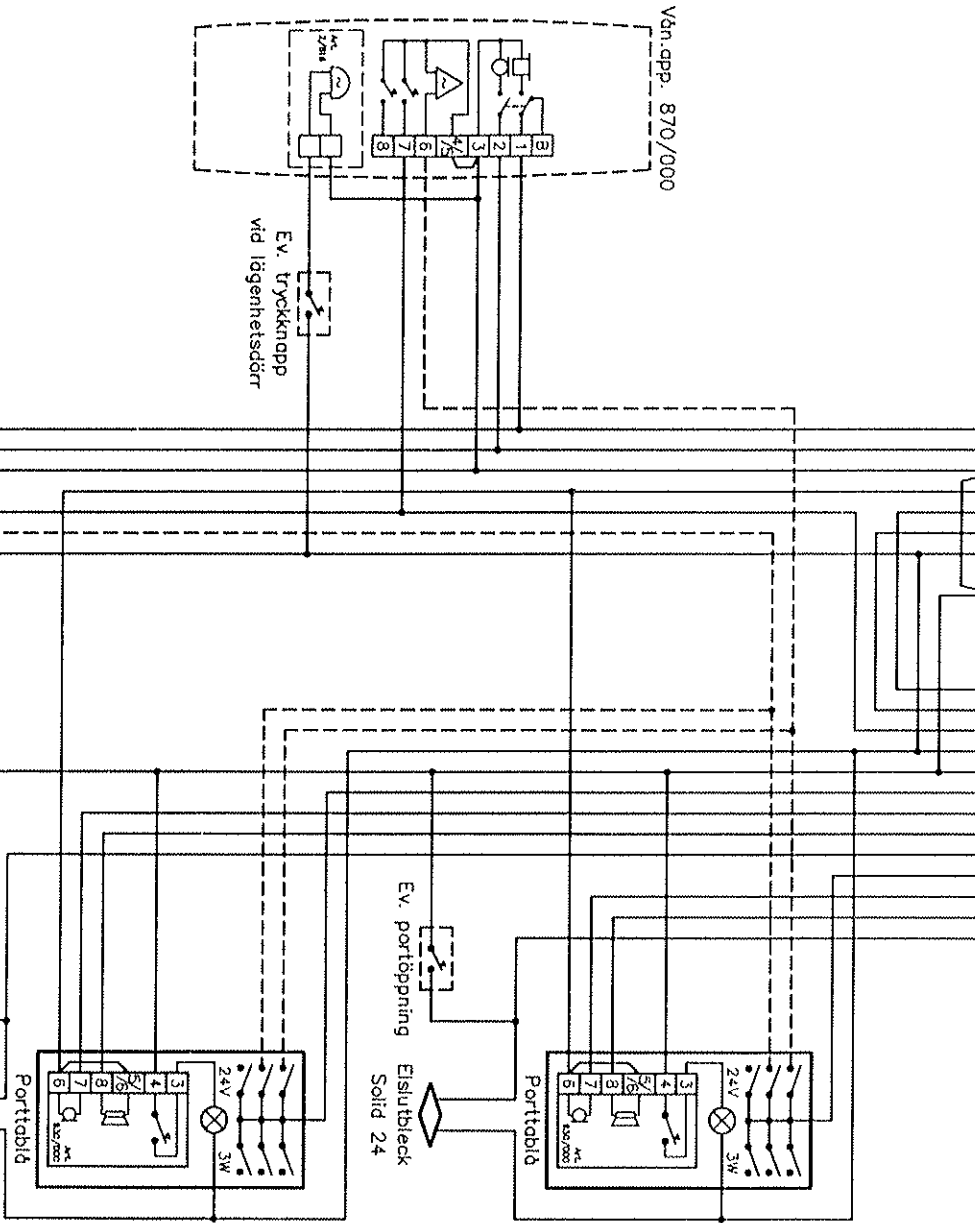

ÖRSI SE SEPARAT  
INKÖPLINGSANVISNING  
FÖR TIDRELI.

Rekommenderade kabeldimensioner

Ledare	< 50 m	< 100 m	< 200 m
Gemensamma och lds	0.5 mm <sup>2</sup>	0.75 mm <sup>2</sup>	1.5 mm <sup>2</sup>
Övriga	0.25 mm <sup>2</sup>	0.5 mm <sup>2</sup>	1.0 mm <sup>2</sup>

1 2 3 S 15CH

PORTTELEFON STANDARD  
UTAN AVYSSNINGSSPÄRR  
LIKSTRÖMSSLUTBLECK

**SKYLINK**

DATE: 92-10-19  
POST: H.B.  
REF: 96-10-03

SKYLINK AB  
S-141 86  
G.O/H.B.  
INK-399

1 2 3 SCH15

Rekommenderade kabeldimensioner

Ledare	< 50 m	< 100 m	< 200 m
Gemensamma och lös	0,5 mm <sup>2</sup>	0,75 mm <sup>2</sup>	1,5 mm <sup>2</sup>
Övriga	0,25 mm <sup>2</sup>	0,5 mm <sup>2</sup>	1,0 mm <sup>2</sup>

PORTTELEFON STANDARD  
 UTAN AVYSSNINGSSPÄRR  
 MED PORTOMKOPPLARE  
 I MPULSSLUJTLECK