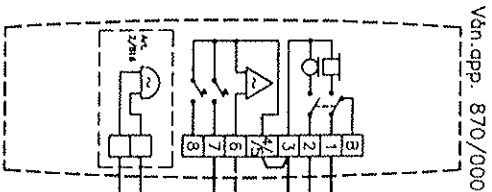

1 2 3 SCH15

Rekommenderade kabeldimensioner

Ledare	< 50 m	< 100 m	< 200 m
Gemensamma och lös	0,5 mm²	0,75 mm²	1,5 mm²
Övriga	0,25 mm²	0,5 mm²	1,0 mm²

PORTTELEFON STANDARD
UTAN AVYSSNINGSSPÄRR
MED PORTOMKOPPLARE
I MPULSSLUJTLECK

DATE: 92-12-09
REV: 96-10-03

SKYLINK
H.B
G.O/H.B
INK 4.3