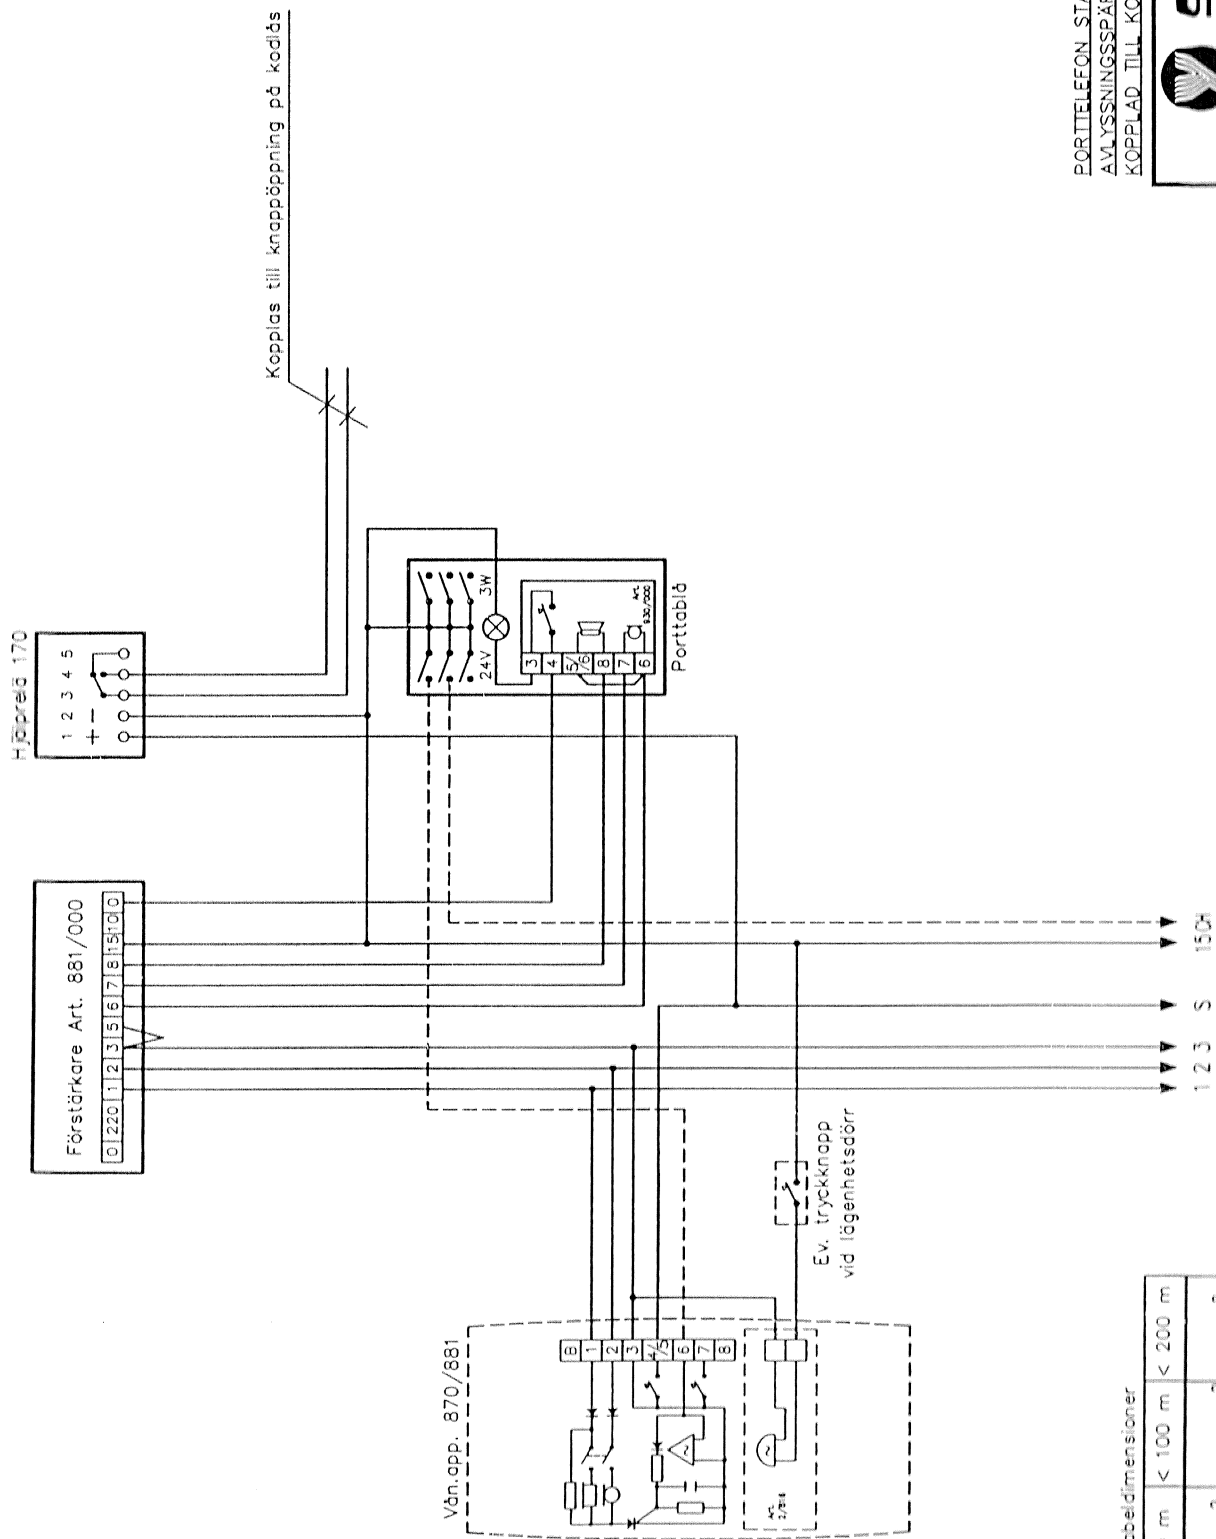

Rekommenderade kabeldimensioner

Ledare	< 50 m	< 100 m	< 200 m
Gemensamma och lds	0.5 mm ²	0.75 mm ²	1.5 mm ²
Övriga	0.25 mm ²	0.5 mm ²	1.0 mm ²

PORTTELEFON STANDARD
AVLYSSNINGSSPÄRRAD
IMPULSSLUTBLECK

SKYLINK
 2008 03 23 11 32 2008 03 23 11 32
 92-10-19 H.B
 96-10-03 H.B
 G.O/H.B
 INK39

SEI SE SEPARAT
INOMPLINGSANVISNING
FÖR TÖRELL

Rekommenderade kabeldimensioner

Ledare	< 50 m	< 100 m	< 200 m
Gemensamma och lds	0.5 mm ²	0.75 mm ²	1.5 mm ²
Övriga	0.25 mm ²	0.5 mm ²	1.0 mm ²

PORTTELEFON STANDARD
AVLYSSNINGSSPÄRRAD
LIKSTRÖMSSLUTBLECK

SKYLINK

92-10-19

G.O./H.B.

96-10-03

INK 408

Rekommenderade kabeldimensioner

Ledare	< 50 m	< 100 m	< 200 m
Gemensamma och lös	0.5 mm ²	0.75 mm ²	1.5 mm ²
Övriga	0.25 mm ²	0.5 mm ²	1.0 mm ²

PORTTELEFON STANDARD
 AVLYSSNINGSSPÄRRAD
 KOPPLAD TILL KODLÅS

SKYLINK

92-10-19
 96-10-03

INK 428