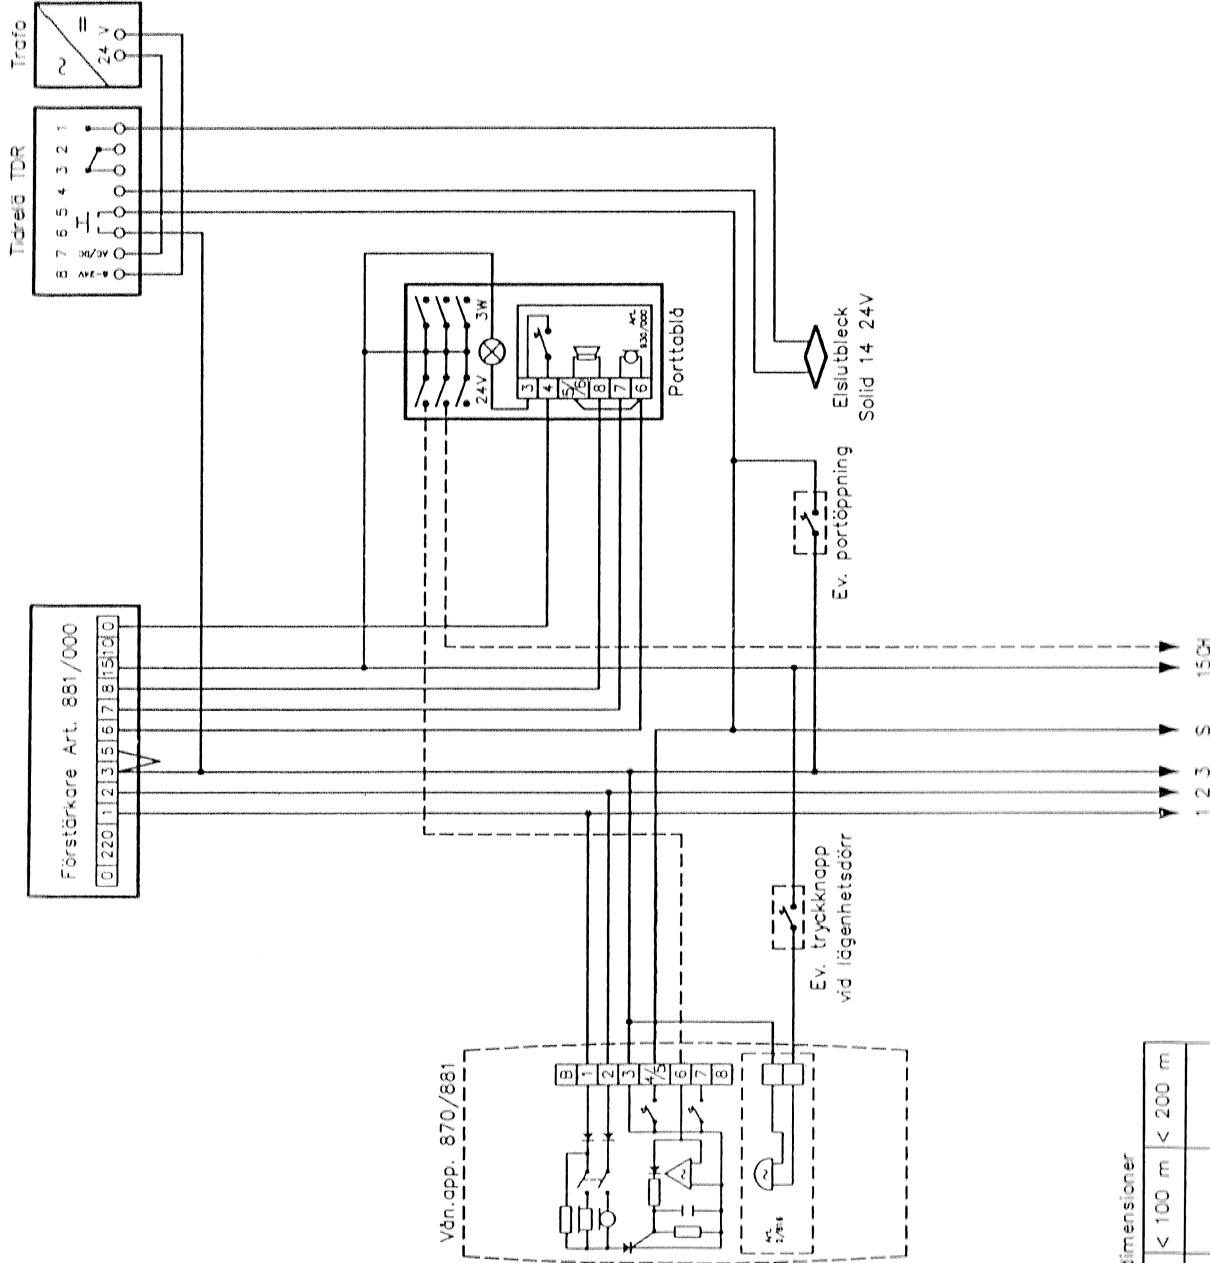

Rekommenderade kabeldimensioner

Ledare	< 50 m	< 100 m	< 200 m
Gemensamma och lds	0.5 mm ²	0.75 mm ²	1.5 mm ²
Övriga	0.25 mm ²	0.5 mm ²	1.0 mm ²

PORTTELEFON STANDARD
AVLYSSNINGSSPÄRRAD
IMPULSSLUTBLECK

SKYLINK
 2008 03 23 11 32 2008 03 23 11 32
 92-10-19 H.B
 96-10-03 H.B
 G.O/H.B
 INK39

SEI SE SEPARAT
INOMPLINGSANVISNING
FÖR TÖRELL

Rekommenderade kabeldimensioner

Ledare	< 50 m	< 100 m	< 200 m
Gemensamma och lds	0.5 mm ²	0.75 mm ²	1.5 mm ²
Övriga	0.25 mm ²	0.5 mm ²	1.0 mm ²

PORTTELEFON STANDARD
AVLYSSNINGSSPÄRRAD
LIKSTRÖMSSLUTBLECK

SKYLINK

92-10-19

G.O./H.B.

96-10-03

INK 408

Rekommenderade kabeldimensioner

Ledare	< 50 m	< 100 m	< 200 m
Gemensamma och lös	0.5 mm ²	0.75 mm ²	1.5 mm ²
Övriga	0.25 mm ²	0.5 mm ²	1.0 mm ²

PORTTELEFON STANDARD
 AVLYSSNINGSSPÄRRAD
 KOPPLAD TILL KODLÅS